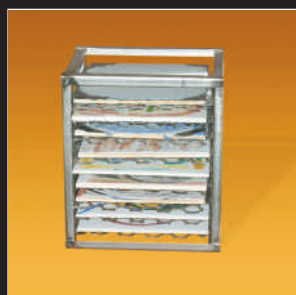

Acessórios Porcelana

TRIÂNGULO INOX

Cód.: AJ100 - 25x15x4,5 cm
AJ101 - 25x15x6,5 cm
AJ102 - 33x20x5 cm
AJ103 - 33x20x7 cm

V

Cód.: AJ130 - 25x25 cm
AJ131 - 33x33 cm

PORTA AZULEJO INOX

Cód.: AJ110 - com telas de 15x15 cm
Dimensões externas: 21x18,5x13,5 cm

TORNO 2x1 MANUAL

Cód.: AJ326 - ALTO
Altura - 12 cm
Disco Maior - Ø 26 cm
Disco Menor - Ø 16 cm

Cód.: AJ325 - BAIXO
Altura - 8 cm
Disco Maior - Ø 26 cm
Disco Menor - Ø 16 cm

APOIO DE BRAÇO

Cód.: AJ320 - altura regulável entre 17 cm e 25 cm